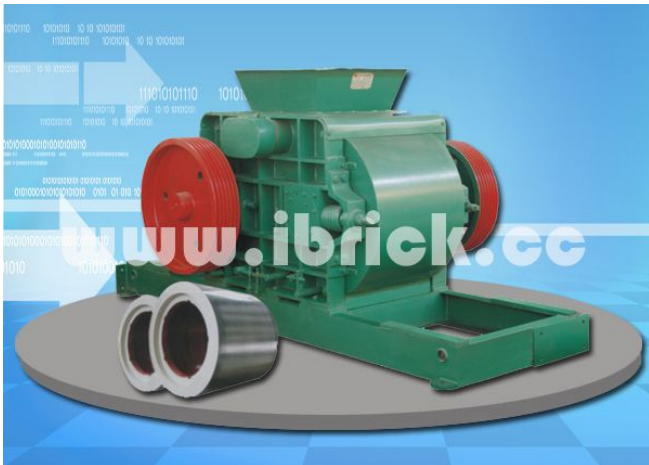

高细碎对辊 Fine pulverizing grinder