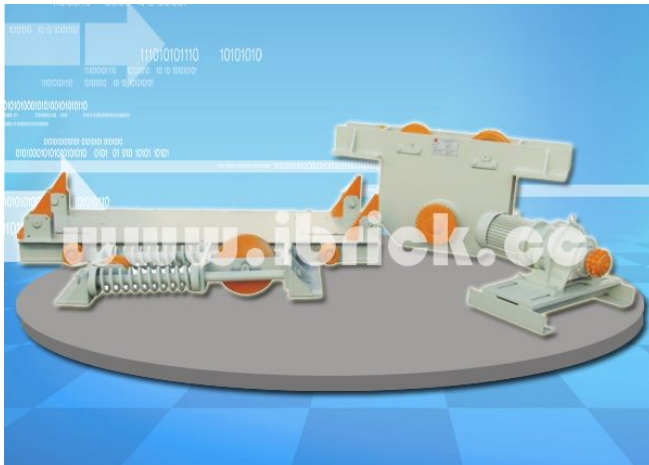

出口牵引机 Outlet Pulling Machine