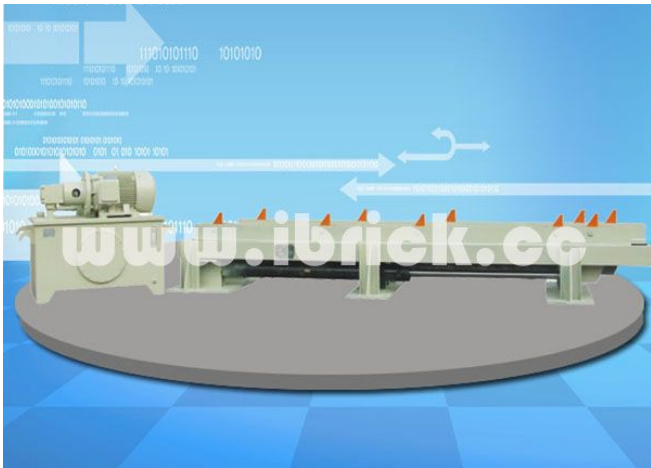

步进机 Hydraulic Stepper