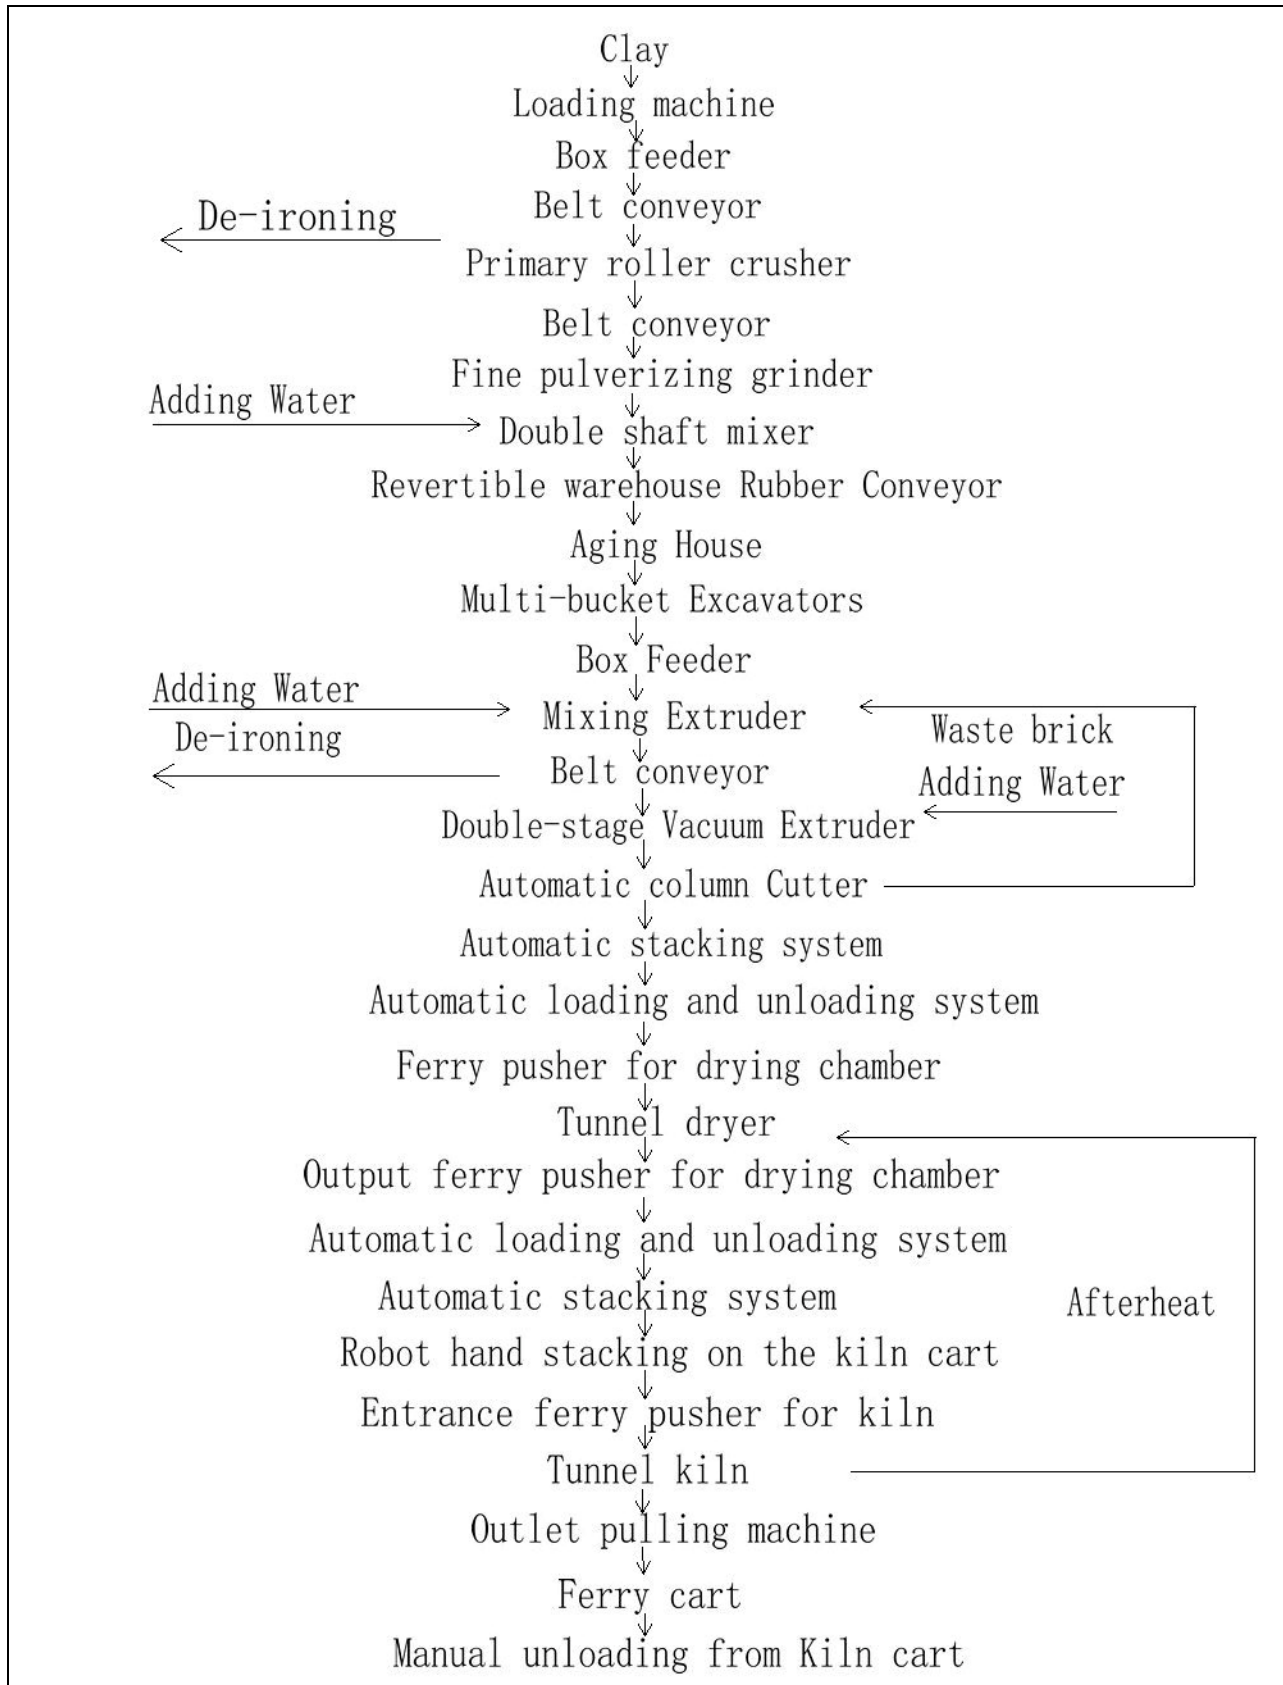

陕西铂锐柯科技有限公司
Shaanxi Ibrick Technology Co.,Ltd.

Tel: 86-29-6336175 Fax: 86-29-63364165 http:// ibrick.cc Email: info@ibrick.cc

Technological Process