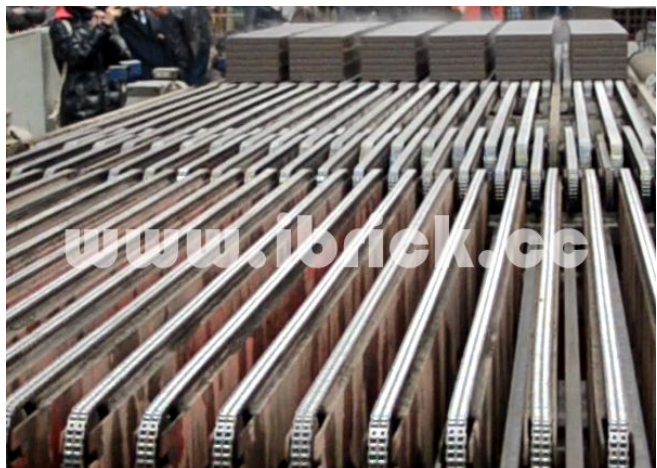

分坯运坯机 Green brick distribution conveyor