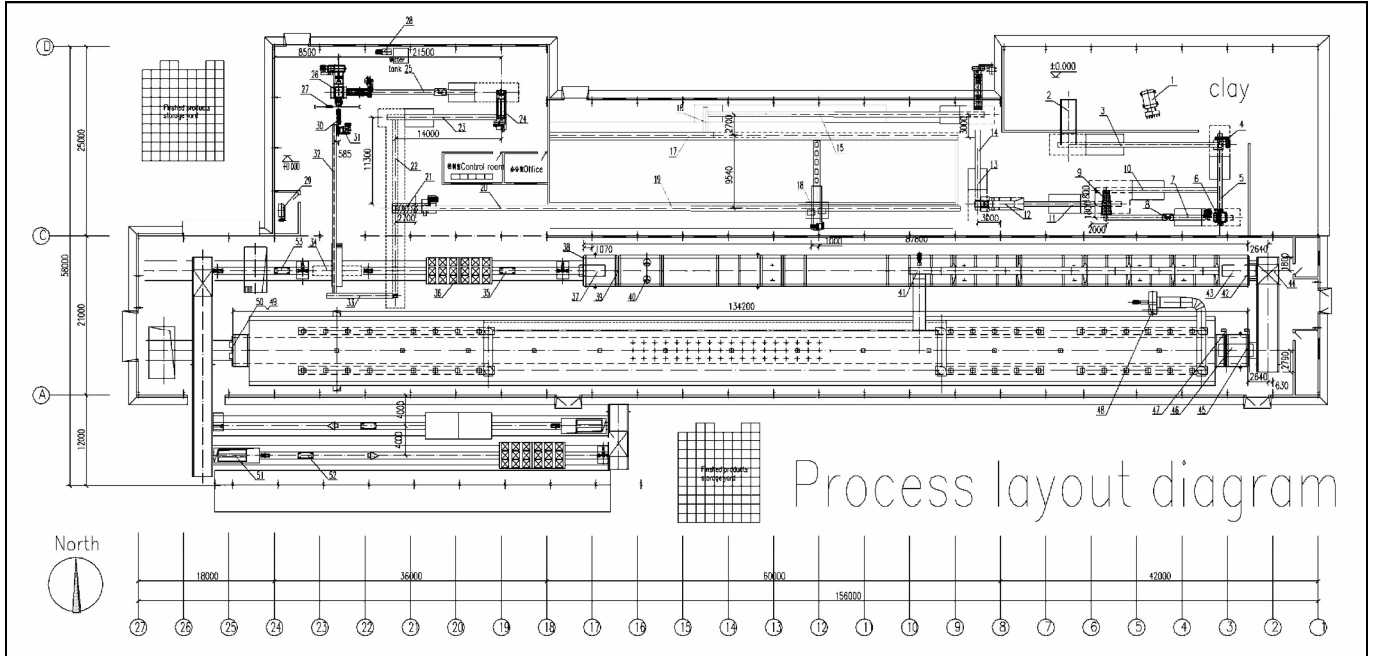

陕西铂锐柯科技有限公司 Shaanxi Ibrick Technology Co.,Ltd.

Tel: 86-29-6336175 Fax: 86-29-63364165 [http:// ibrick.cc](http://ibrick.cc) Email: info@ibrick.cc

Layout For Brick Making Project