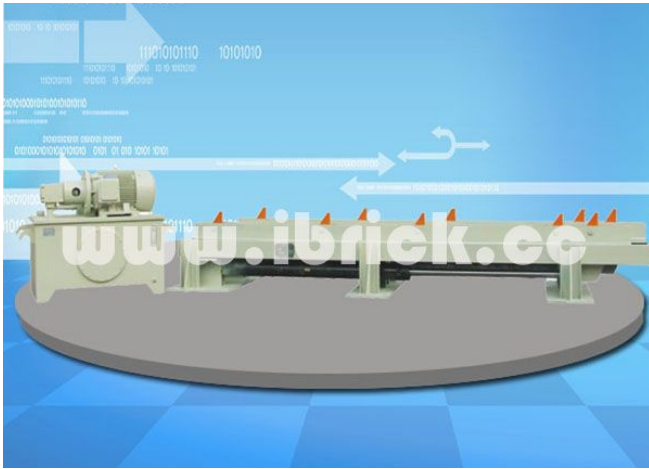

自动上下架系统 Automatic loading and unloading system

隧道窑干燥 Tunnel dryer

步进机 Hydraulic Stepper

陕西铂锐柯科技有限公司
Shaanxi Ibrick Technology Co.,Ltd.

Tel: 86-29-6336175 Fax: 86-29-63364165 [http:// ibrick.cc](http://ibrick.cc) Email: info@ibrick.cc