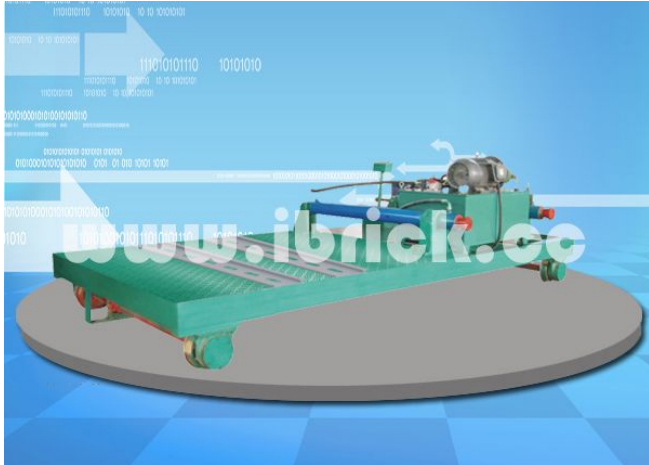

陕西铂锐柯科技有限公司
Shaanxi Ibrick Technology Co.,Ltd.

Tel: 86-29-6336175 Fax: 86-29-63364165 [http:// ibrick.cc](http://ibrick.cc) Email: info@ibrick.cc

出窑摆渡车 Ferry cart