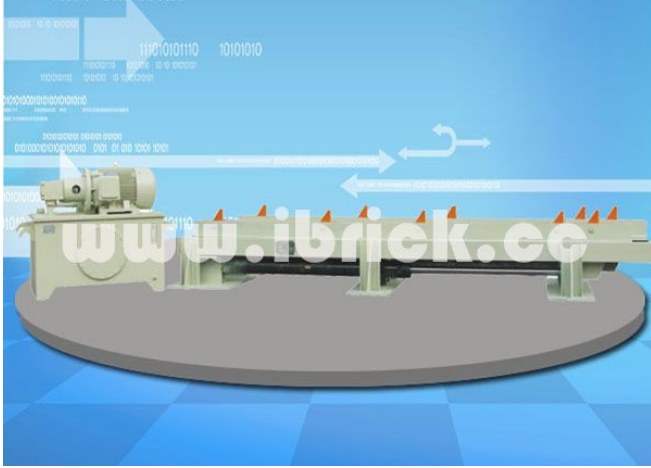

陕西铂锐柯科技有限公司 Shaanxi Ibrick Technology Co.,Ltd.

Tel: 86-29-6336175 Fax: 86-29-63364165 [http:// ibrick.cc](http://ibrick.cc) Email: info@ibrick.cc

步进机 Hydraulic Stepper